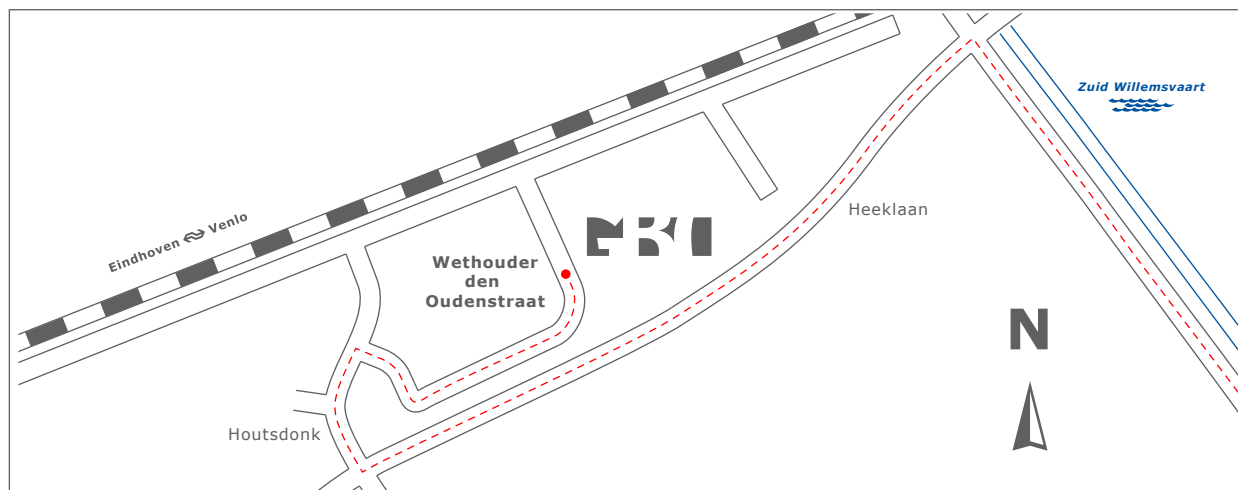

Vanaf de A67 komt u via de **N266** Helmond binnen

U volgt deze weg tot aan de **spoorwegovergang**

Draai voor de spoorwegovergang linksaf de **Heeklaan** op (richting Geldrop/Mierlo)

Vervolgens tweemaal eerste weg rechts en u bevindt zich op de **Wethouder den Oudenstraat**

Op nummer 6 staat het pand van GBO

GBO Design - Engineering
Wethouder den Oudenstraat 6
Postbus 838
5700 AV Helmond

T +31(0) 492 599555
F +31(0) 492 599518
E info@gbo.nl
W www.gbo.nl