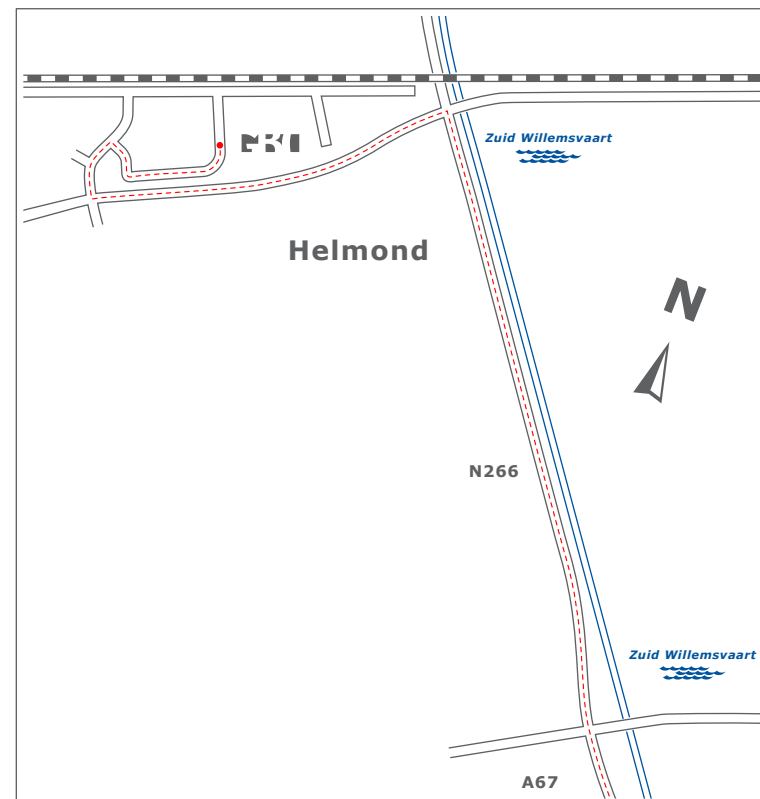

Vanaf de A67 komt u via de **N266** Helmond binnen

U volgt deze weg tot aan de **spoorwegovergang**

Draai voor de spoorwegovergang linksaf de **Heeklaan** op (richting Geldrop/Mierlo)

Vervolgens tweemaal eerste weg rechts en u bevindt zich op de **Wethouder den Oudenstraat**

Op nummer 6 staat het pand van GBO

GBO Design - Engineering
Wethouder den Oudenstraat 6
Postbus 838
5700 AV Helmond

T +31(0) 492 599555
F +31(0) 492 599518
E info@gbo.nl
W www.gbo.nl